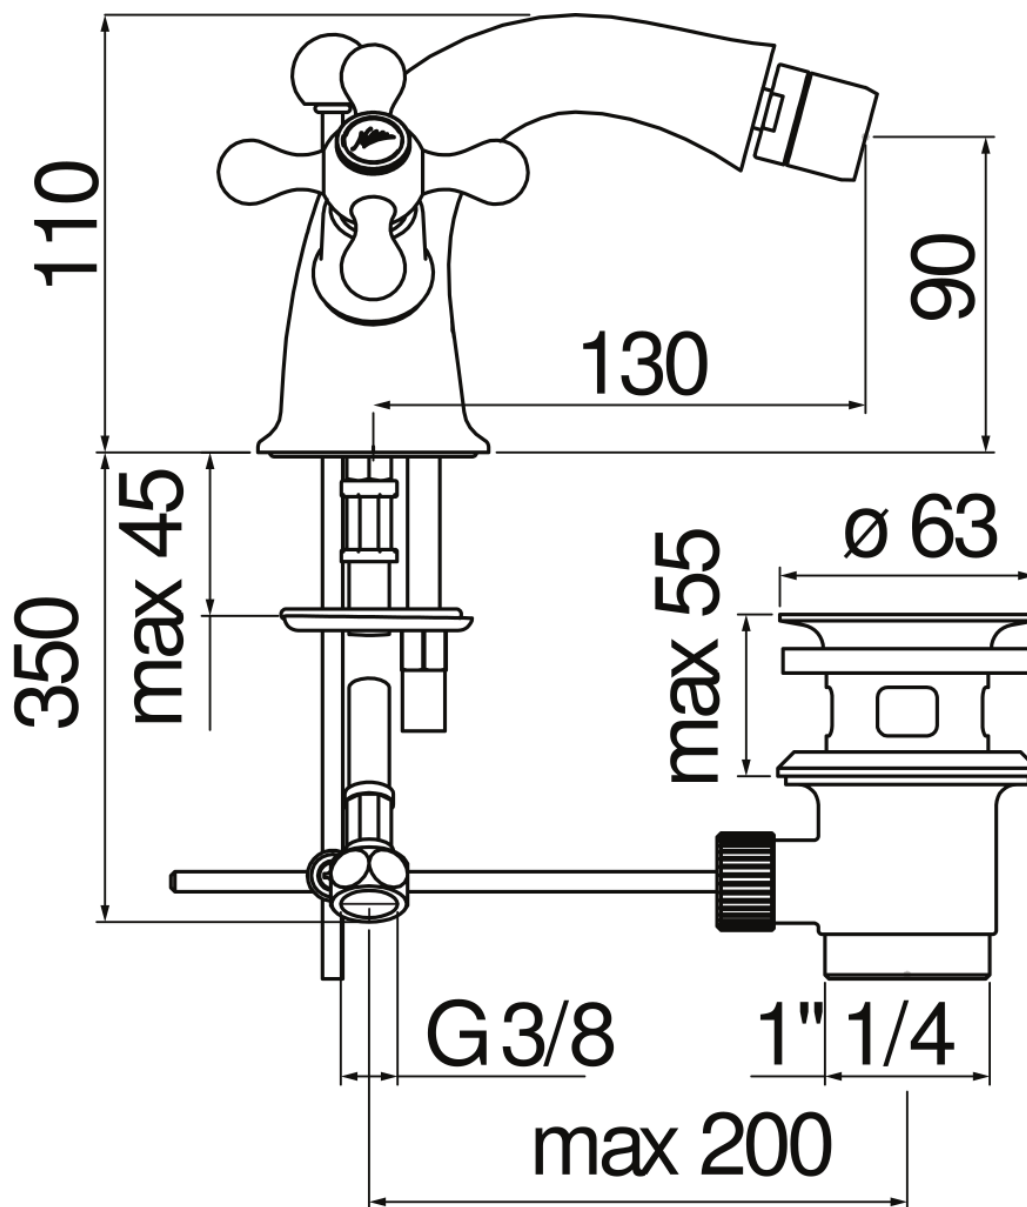

SPECIFICHE

Bicomando
Ancient bronze
Aeratore anticalcare M 22 x 1
Scarico 1 1/4"
Flessibili inox ø 3/8"
Imballo: 46,6 x 17,2 x 12 cm / 0,00962 m³ / 2,13 kg

CERTIFICAZIONI

DIAGRAMMA DI PORTATA: ACQUA CALDA/FREDDA

DIAGRAMMA DI PORTATA: ACQUA MISCELATA