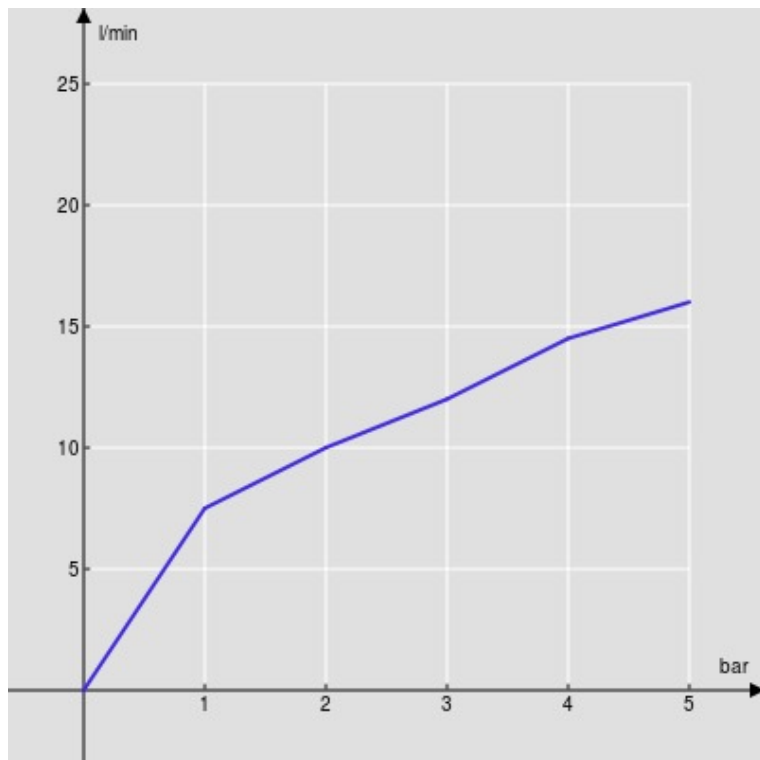

SPECIFICHE

Bicomando
Ancient bronze
Aeratore anticalcare M 22 x 1
Scarico 1 1/4"
Flessibili inox ø 3/8"
Imballo: 46,6 x 17,2 x 12 cm / 0,00962 m³ / 2,13 kg

CERTIFICAZIONI

DIAGRAMMA DI PORTATA: ACQUA CALDA/FREDDA

DIAGRAMMA DI PORTATA: ACQUA MISCELATA